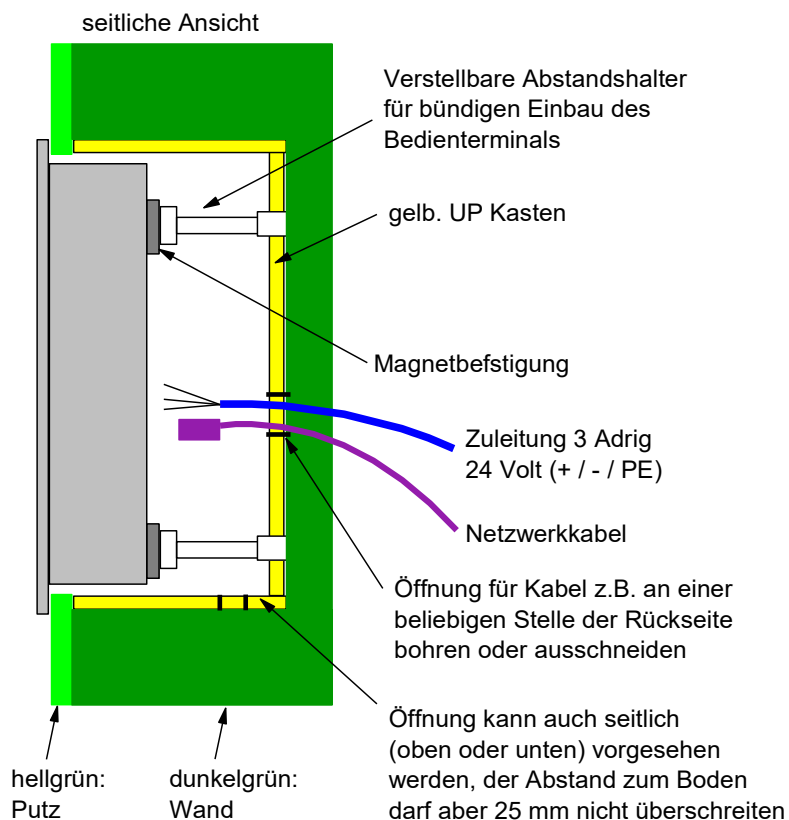

Abmessungen  
des UP-Kasten:  
B 220 mm  
H 165 mm  
T 70 mm

[Anfrage Touch Panel an rolladensteuerung.net@t-online.de](mailto:Anfrage Touch Panel an rolladensteuerung.net@t-online.de)